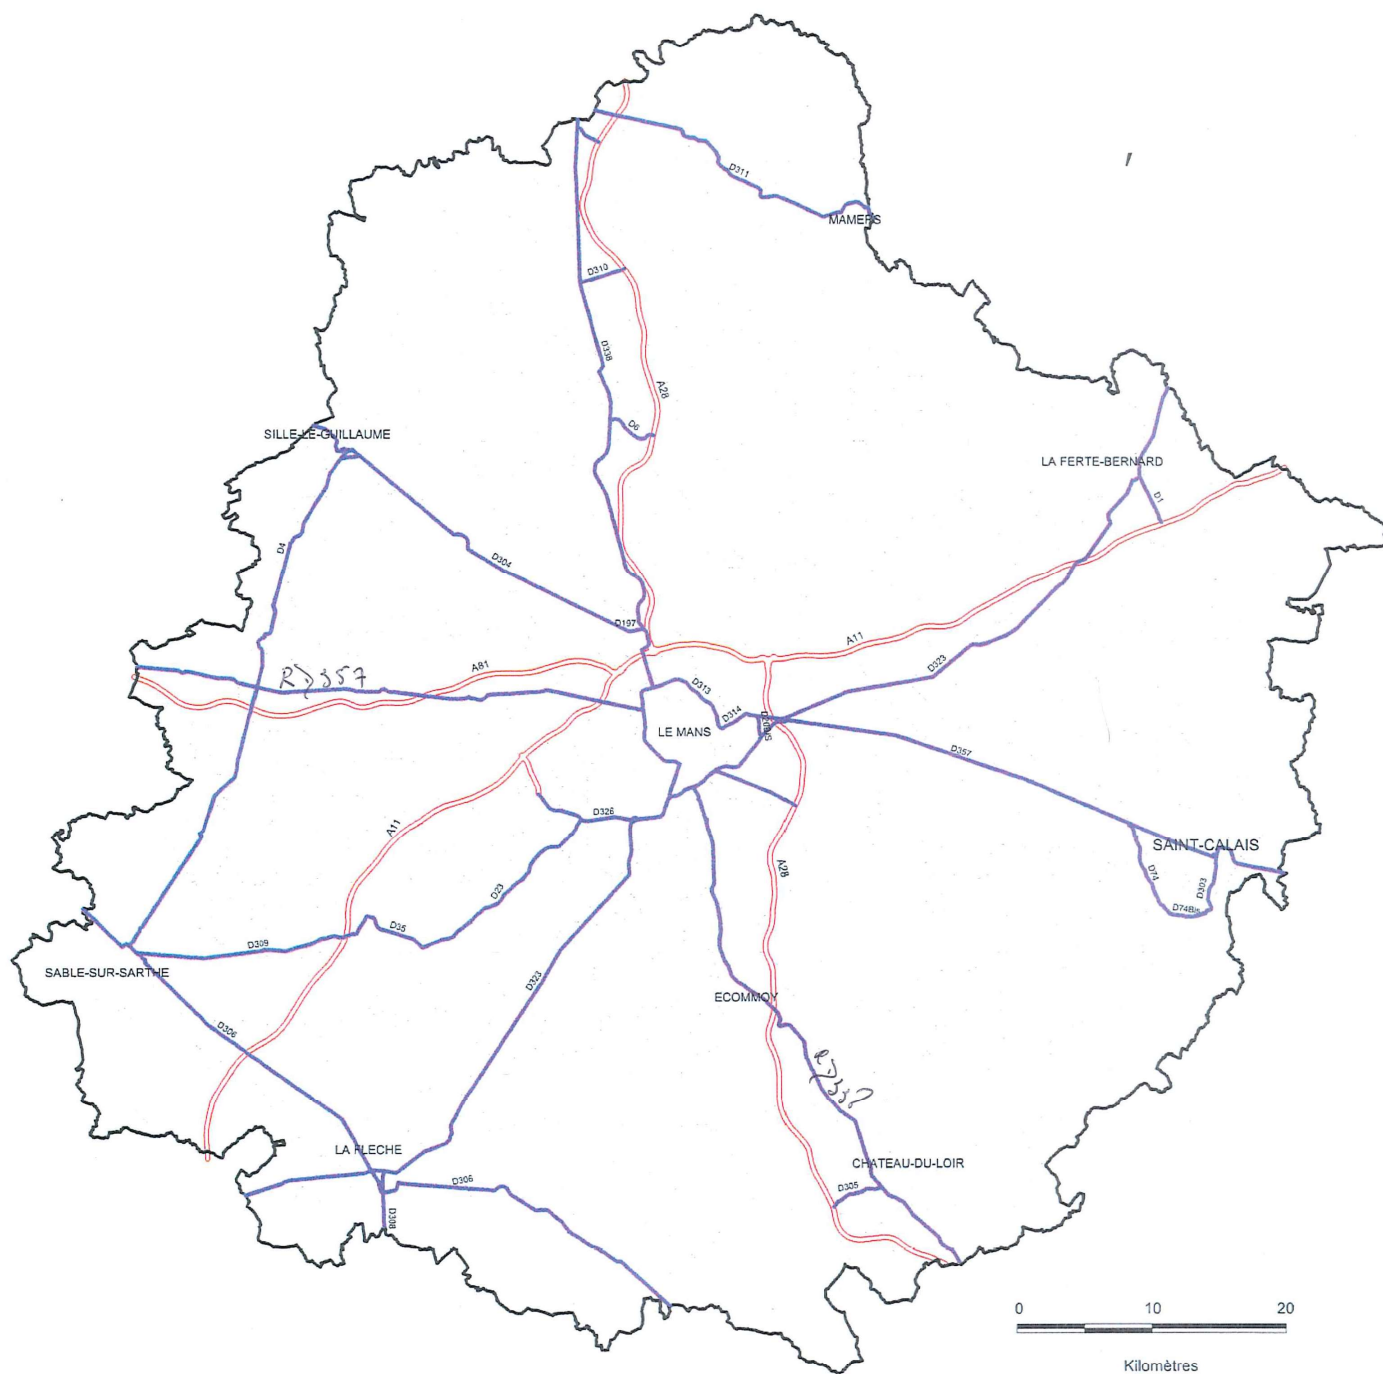

# Routes à grande circulation en Sarthe

(Décret n°2010-578 du 31 Mai 2010 modifiant le décret n° 2009-615 du 3 Juin 2009 fixant la liste des routes à grande circulation)

Source: ©IGN BDCarto2010\_Routes à grande circulation  
Direction Départementale des Territoires 72 - Service Prospective & Territoires - Unité Connaissances et Territoires  
Janvier 2012